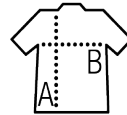

SOL'S GLORY WOMEN

Qualité

70 % Viskose
30 % Polyamid
334 g/pc

Style

fitted cut - 1x1 Elasthan-Ripp an Saum und Ärmeln

Größe n	XS	S	M	L	XL	XXL
A/B	60/41	61/44	62/47	63/50	64/53	65/56

PACKING

1

25

Größe des Kartons: 60 x 40 x 28 cm
weight : 7,8 kg

Caractéristiques

Charcoal melange

Black

French navy

Grey melange

Oxblood