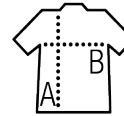

SOL'S Imperial LSL KIDS

Qualité

190 JERSEY
100% halbgekämmte Baumwolle Ringspun
Nackenband
Rippkragen

Style

Rundhals
Langarm
Seitennähte

Größe n	4 JAHRE	6 JAHRE	8 JAHRE	10 JAHRE	12 JAHRE
A/B	40/31	44/33	48/35	53/38	59/42

PACKING

5

50

Größe des Kartons 39 x 26 x 25 cm
weight : 7,1 kg

Caractéristiques

White

Red

Royal blue