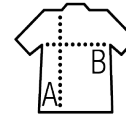

## Qualité

100% gekämmte Baumwolle Ringspun  
Kragen und Ärmelbündchen aus Rippstrick  
1X1  
Nackenband

## Style

Knopfleiste mit 2 farblich abgestimmten  
Knöpfen  
Seitennähte

| Größe<br>n | S     | M     | L     | XL    | XXL   | 3XL   | 4XL   |
|------------|-------|-------|-------|-------|-------|-------|-------|
| A/B        | 70/49 | 72/52 | 74/55 | 75/58 | 76/61 | 77/64 | 78/67 |

## PACKING

5

50

Größe des Kartons 58 x 39 x 35 cm  
weight : 14,6 kg