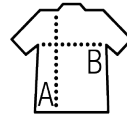

SOL'S PERFECT LSL WOMEN

Qualité

100% gekämmte Baumwolle Ringspun
Kragen und Ärmelbündchen aus Rippstrick
1X1
Nackenband

Style

Lange Ärmel - Knopfleiste mit 3 Knöpfen -
fitted - Nackenband innen

Größe n	S	M	L	XL	XXL	3XL
A/B	63/42	65/45	67/48	68/51	69/54	70/57

PACKING

5

50

Größe des Kartons 50 x 35 x 30 cm
weight : 11 kg

Caractéristiques

Charcoal
melange

White

Red