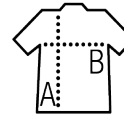

SOL'S RACE BW MEN

Qualité

280 SOFTSHELL
 96% Polyester, 4% Elasthan
 2 Lagen
 Innenseite aus Fleece 100% Polyester

Style

2 RV-Seitentaschen

Größe n	S	M	L	XL	XXL	3XL
A/B	68/54	70/57	72/60	74/63	76/66	78/69

PACKING

1

10

Größe des Kartons: 60 x 40 x 21 cm
 weight : 7 kg

Caractéristiques

Pepper red

Royal blue

Black

French navy