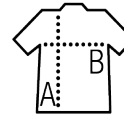

SOL'S RACE BW WOMEN

Qualité

280 SOFTSHELL
 96% Polyester, 4% Elasthan
 2 Lagen
 Innenseite aus Fleece 100% Polyester

Style

2 RV-Seitentaschen

Größe n	S	M	L	XL	XXL
A/B	62/47	64/50	66/53	68/56	70/59

PACKING

1

10

Größe des Kartons: 60 x 40 x 21 cm
 weight : 6 kg

Caractéristiques

Pepper red

Royal blue

Black

French navy

SOL'S RACE BW MEN
02887