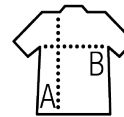

SOL'S RAINBOW MEN

Qualité

155 JERSEY
100 % halbgekämmte Baumwolle Ringspun

Style

Rundhals in Rippstrick 1x1
Schlauchware
Kurzarm
Ärmelbündchen im kontrastierenden
Rippstrick 1x1
Nackenband

Größe n	S	M	L	XL	XXL	3XL	4XL
A/B	70/48	72/51	74/54	76/57	78/60	80/63	82/66

PACKING

10

50

Größe des Kartons 54 x 38 x 20 cm
weight : 8 kg

Caractéristiques

White / Royal blue

White / Kelly green

French navy / Royal blue