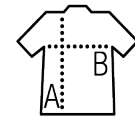

SOL'S ROBYN

Qualité

100% Polyester - PU-Beschichtung -
 Innenfutter 100% Polyester - Füllung 100%
 Polyester - 170 g/m²

Style

Reißverschlussöffnung mit Doppelschieber
 Kragen mit Klettband und Druckknöpfen
 im Kragen versteckte Kapuze
 Innenkragen mit Fleece-Futter
 2 Außentaschen mit Reißverschluss und
 Klappe
 1 Innentasche
 Zuglasche an den Ärmelbündchen

Größe n	XS	S	M	L	XL	XXL	3XL	4XL
A/B	84/54	85/57	86/60	87/63	88/66	89/69	90/72	91/75

PACKING

1 **10** Größe des Kartons 60 x 40 x 21 cm
 weight : 9 kg

Caractéristiques

- Red
- Royal blue
- Forest green
- Kelly green
- Black
- French navy
- Charcoal grey
- Metal grey